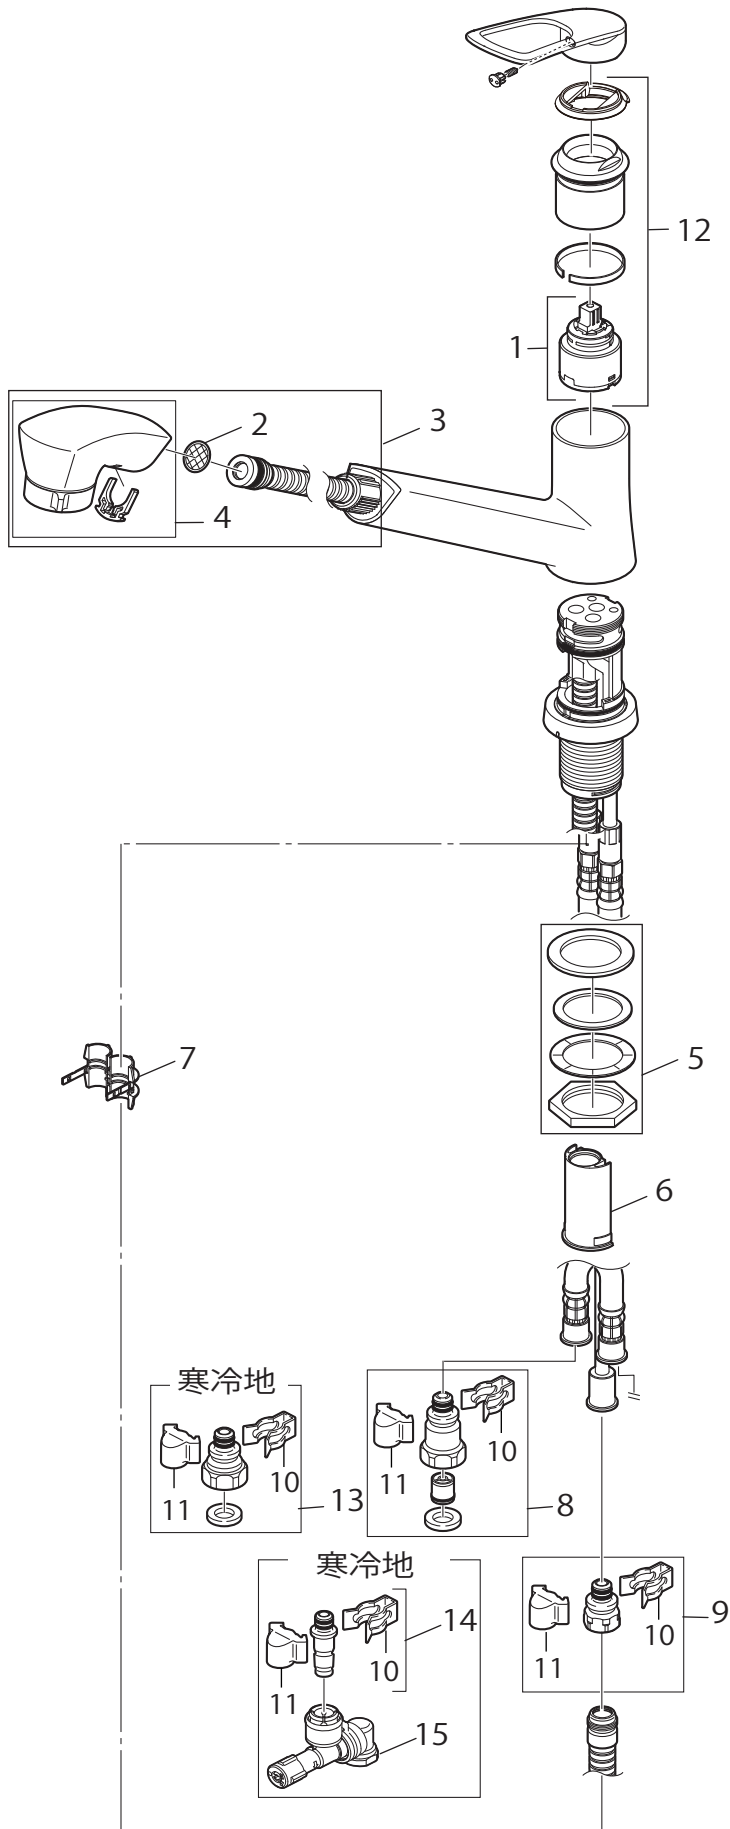

製品品番 K87121EJV(K) 13

部品一覧

K87121EJV-13

	品番	品名
1	MU101-161XT	シングルレバー用カートリッジ
2	MU77-8	ストレーナー
3	MK3712-561XNS2-1.1	シャワーヘッド組品
4	MS811-80X	シャワーヘッド(切替)
5	MU32-33S-35	ロックナットセット
6	MU87-215	ホースガイド
7	MU88-375	ストッパー
8	MV8430-1S	逆止弁セット
9	MT23-255X	ホース接続金具
10	MD71-31	クイックファスナー
11	MR88-153	抜け止めカバー
12	MU101-161XT-S4	シングルレバー用カートリッジ

K87121EJK-13

	品番	品名
13	MT953-1S	接続金具セット
14	MT23-1372X	ホース接続金具
15	ML9-56K	水抜ジョイント

※リストにない部品は手配できません。

※メーカー都合により、外観形状・色調が異なる代替部品になる場合があります。